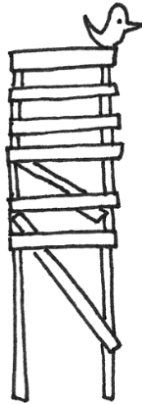

Värinauttien tarinatalo

Valitse katolta väri, joka esiintyy tarinassasi monesti.

VALKONEN

BEIGE

RUSKEA

olipa kerran

VIOLETTI

lankavyyhti

sateenvarjo

kahvikuppi

Valitse ullakolta tavara, joka on tärkeässä osassa tarinaasi.

tori

lintutorni

skeittipuisto

Valitse yläkerrasta tarinasi tapahtumapaikka.

Anelma
Töttörströö

Valitse alakerrasta tarinasi päähenkilö.

Kirjoita tarina
valitsemalla yksi
vaihtoehto
tarinatalon

joka 
kerroksesta.
Muista myös
värittää
tarinatalosi.

posteljooni
Elmo Perttula